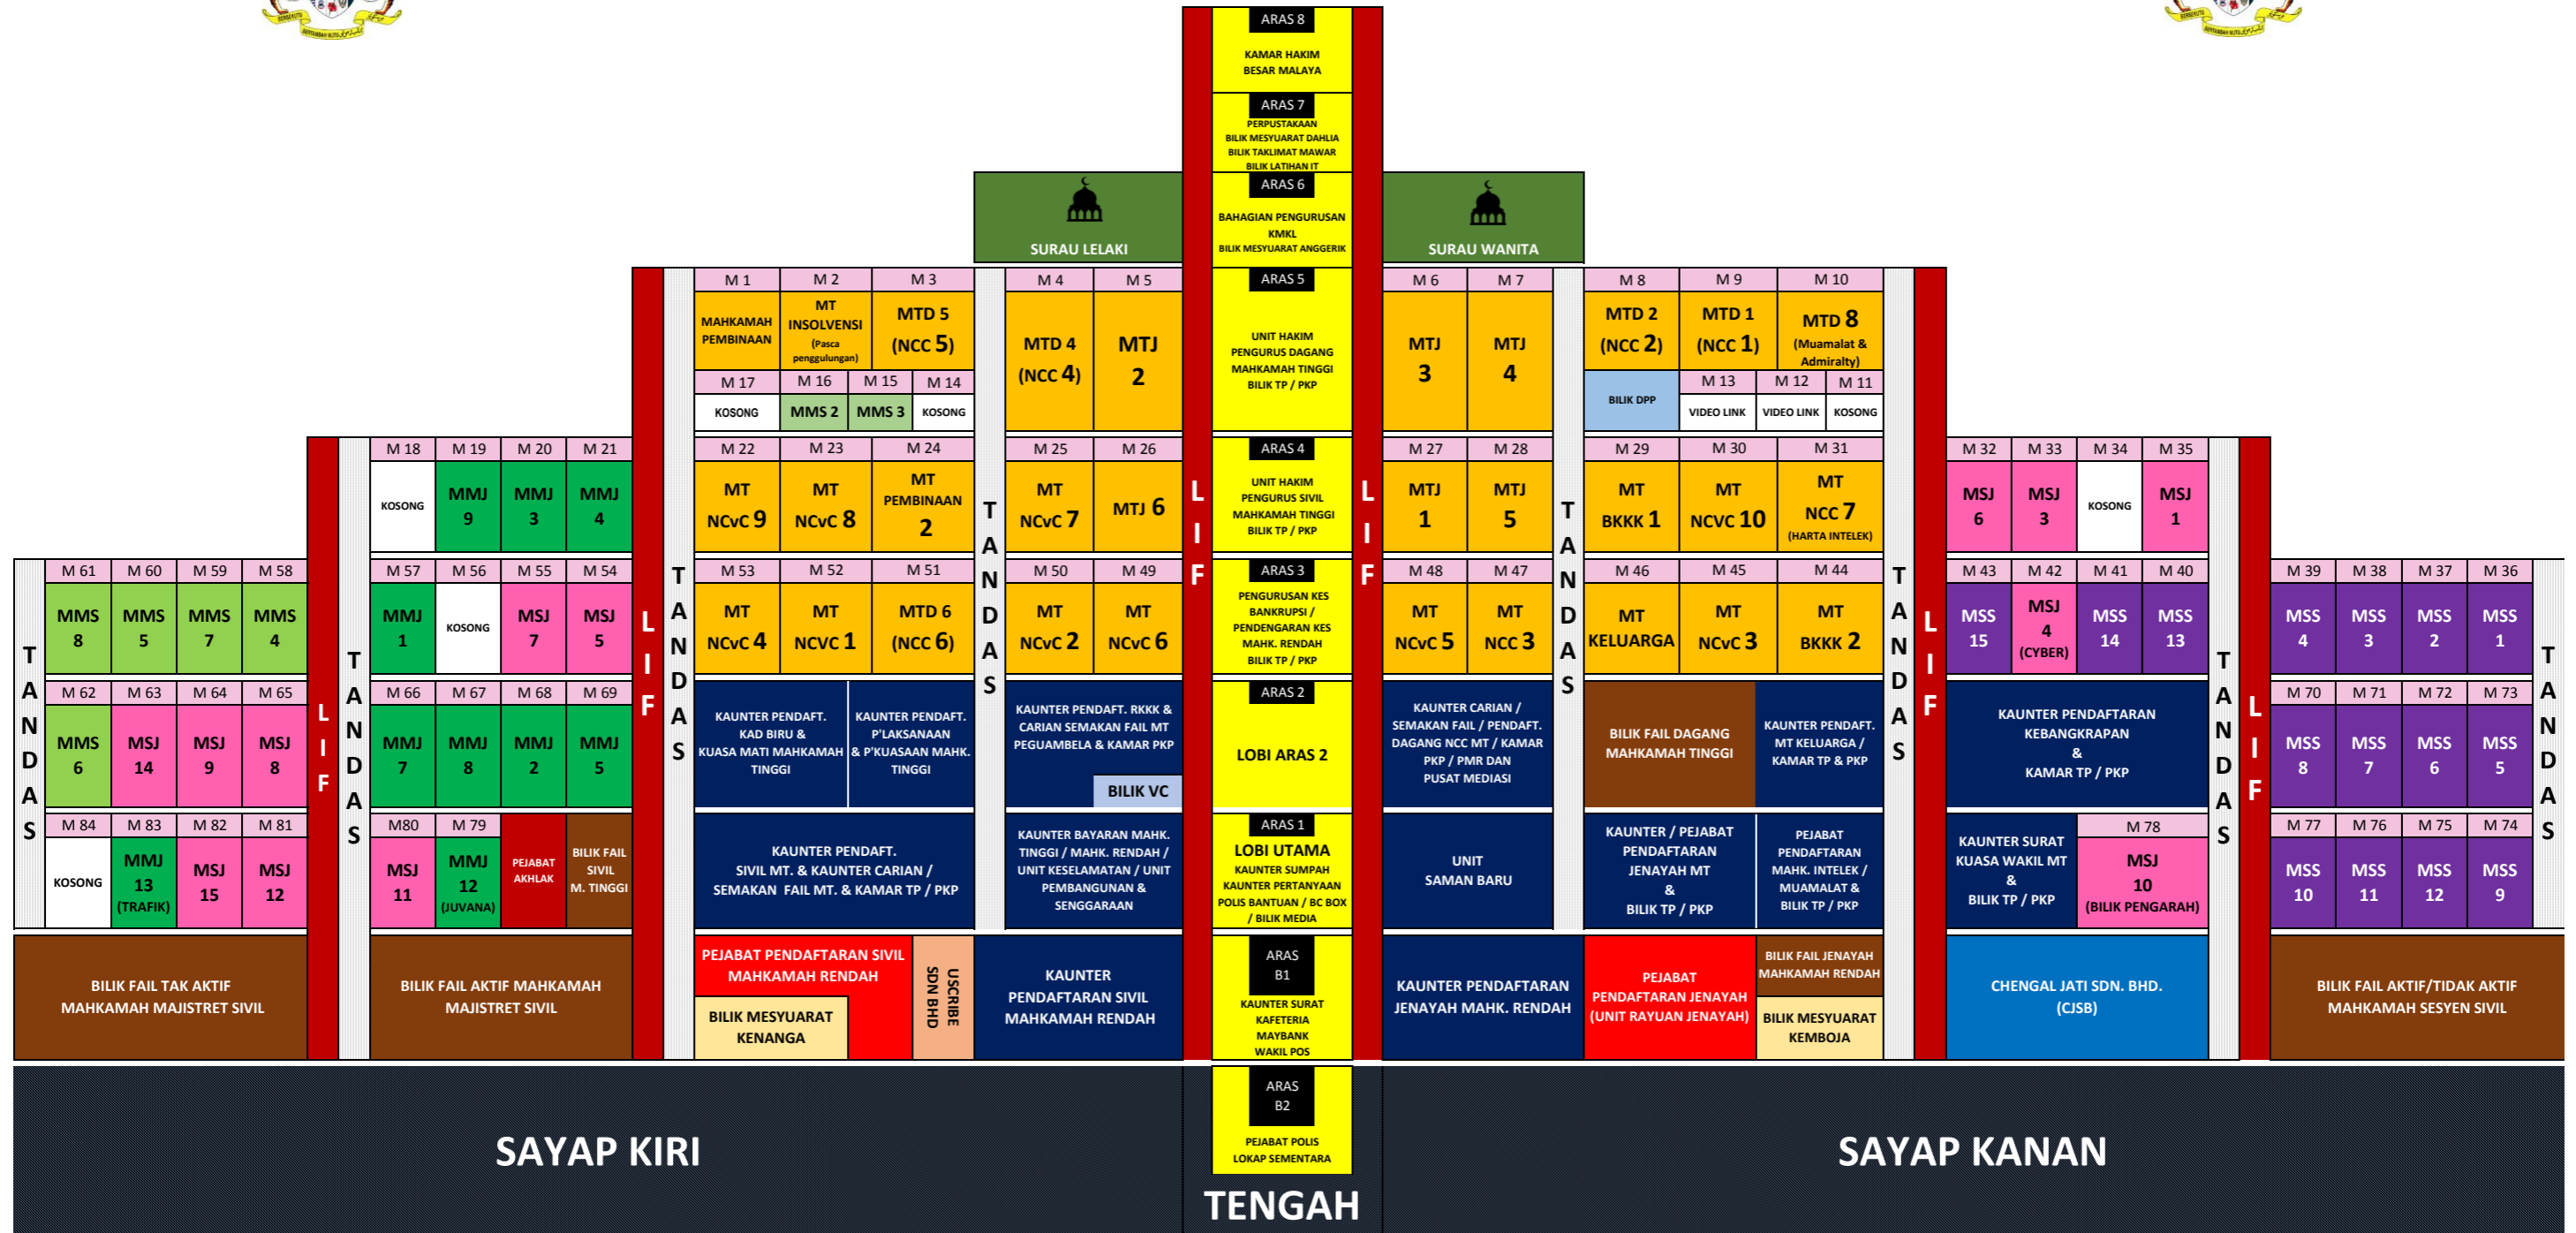

# LOKASI DALAMAN KOMPLEKS MAHKAMAH KUALA LUMPUR, JALAN DUTA

PETUNJUK: -

	<b>MT :</b> MAHKAMAH TINGGI		<b>MSS :</b> MAHKAMAH SESYEN SIVIL		<b>MMJ :</b> MAHKAMAH MAJISTRET JENAYAH
	<b>MSJ :</b> MAHKAMAH SESYEN JENAYAH		<b>MMS :</b> MAHKAMAH MAJISTRET SIVIL		<b>CHENGAL JATI SDN. BHD. (KONTRAKTOR PENYELENGGARAAN BANGUNAN)</b>
	<b>M 1 - 84</b> BILANGAN MAHKAMAH				