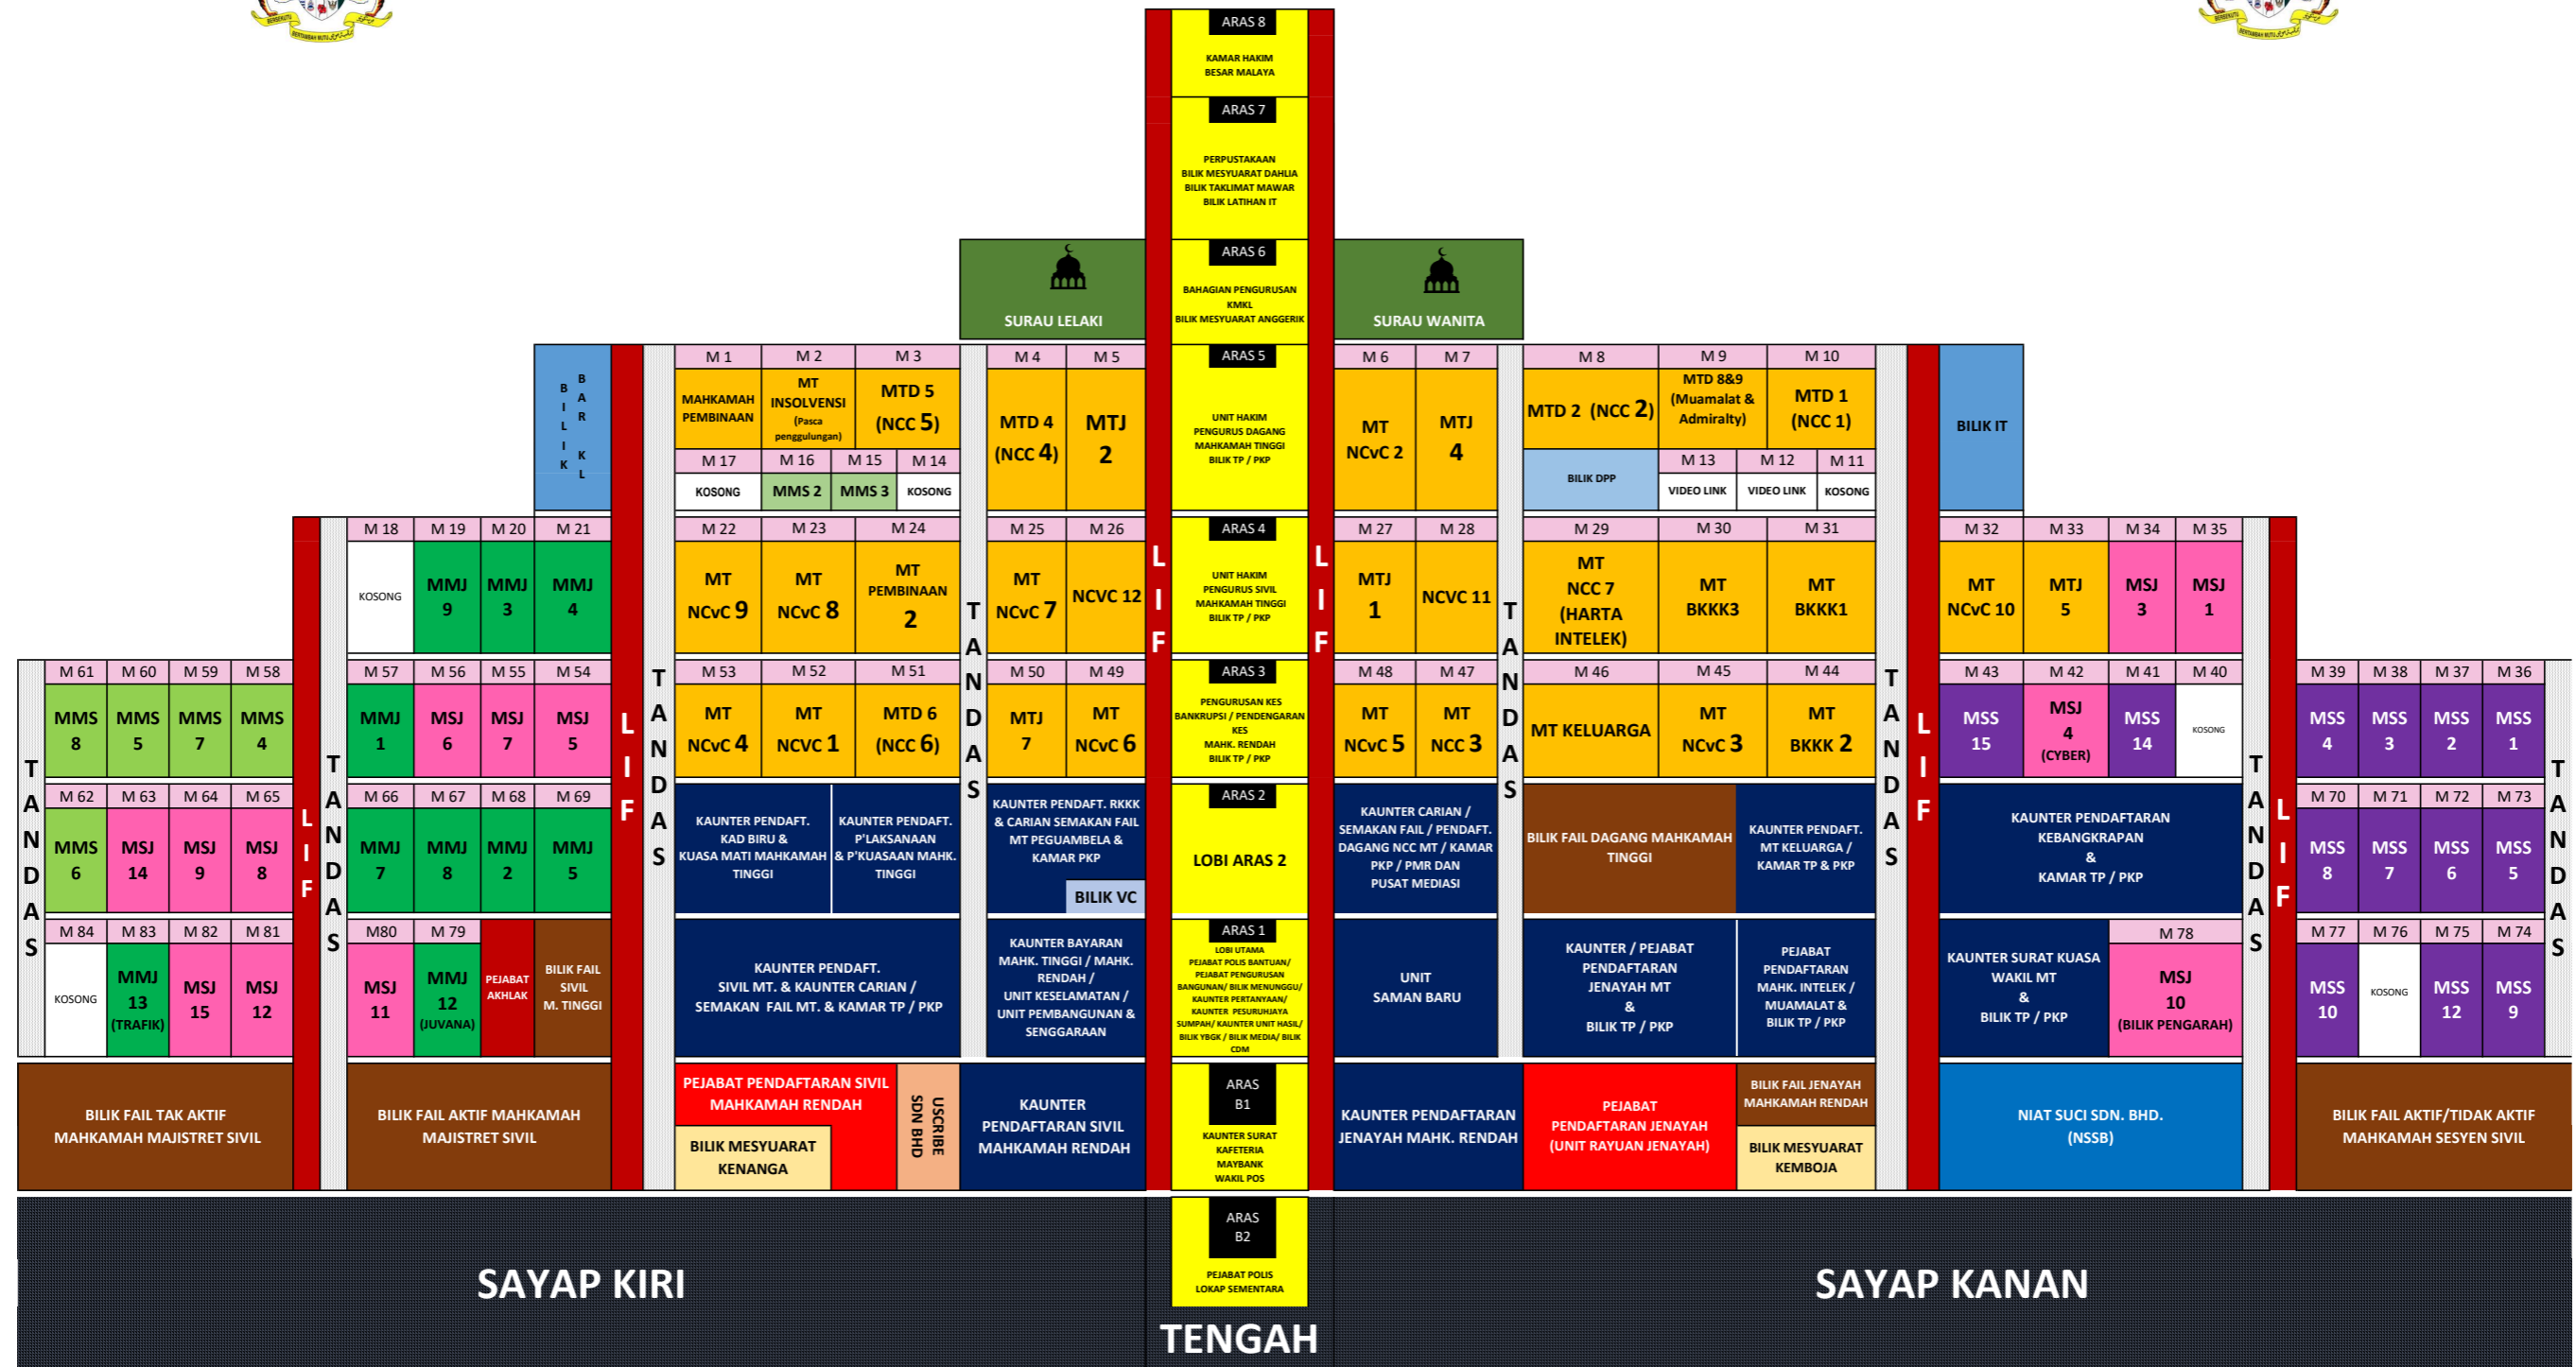

# LOKASI DALAMAN KOMPLEKS MAHKAMAH KUALA LUMPUR

PETUNJUK: -

	MT : MAHKAMAH TINGGI		MSS : MAHKAMAH SESYEN SIVIL		MMJ : MAHKAMAH MAJISTRET JENAYAH
	MSJ : MAHKAMAH SESYEN JENAYAH		MMS : MAHKAMAH MAJISTRET SIVIL		NIAT SUCI SDN. BHD. (NSSB) (KONTRAKTOR PENYELENGGARAAN BANGUNAN)
	M 1 - 84 BILANGAN MAHKAMAH				

\* PELAN LOKASI MAHKAMAH KUALA LUMPUR MULAI 07 FEBRUARI 2022