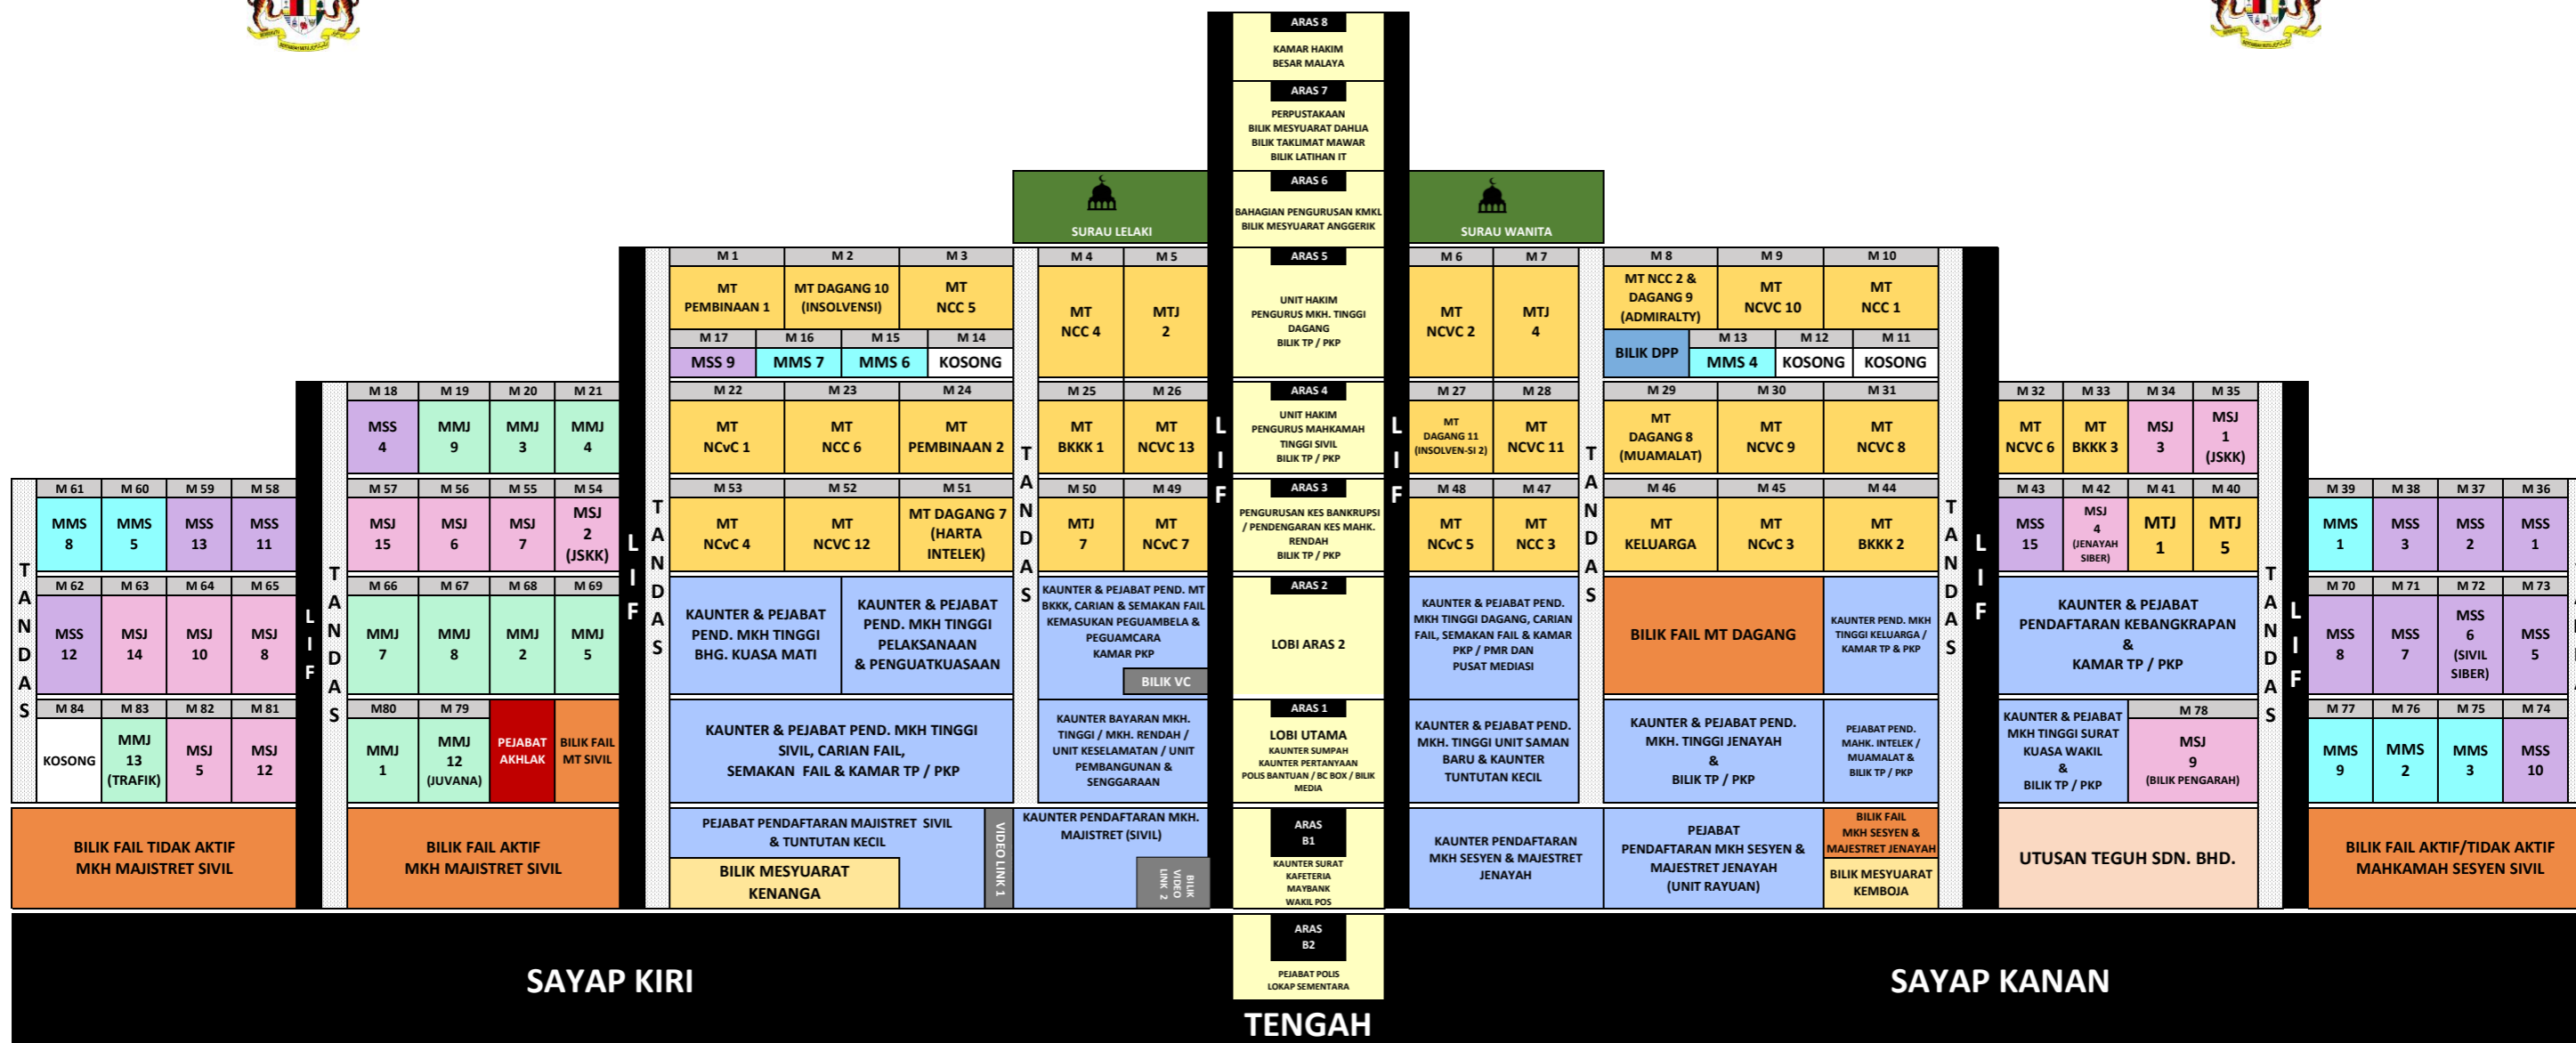

LOKASI DALAMAN KOMPLEKS MAHKAMAH KUALA LUMPUR

PETUNJUK: -

	MT : MAHKAMAH TINGGI		MSS : MAHKAMAH SESYEN SIVIL		MMJ : MAHKAMAH MAJISTRET JENAYAH
	MSJ : MAHKAMAH SESYEN JENAYAH		MMS : MAHKAMAH MAJISTRET SIVIL		UTUSAN TEGUH SDN. BHD. (UTSB) (KONTRAKTOR PENYELENGGARAAN)
	M 1 - 84 BILANGAN MAHKAMAH		MSJSKK : MAHKAMAH SESYEN JENAYAH SEKSUAL KANAK-KANAK		

* PELAN LOKASI MAHKAMAH KUALA LUMPUR BERMULA DARI 2 FEBRUARI 2025