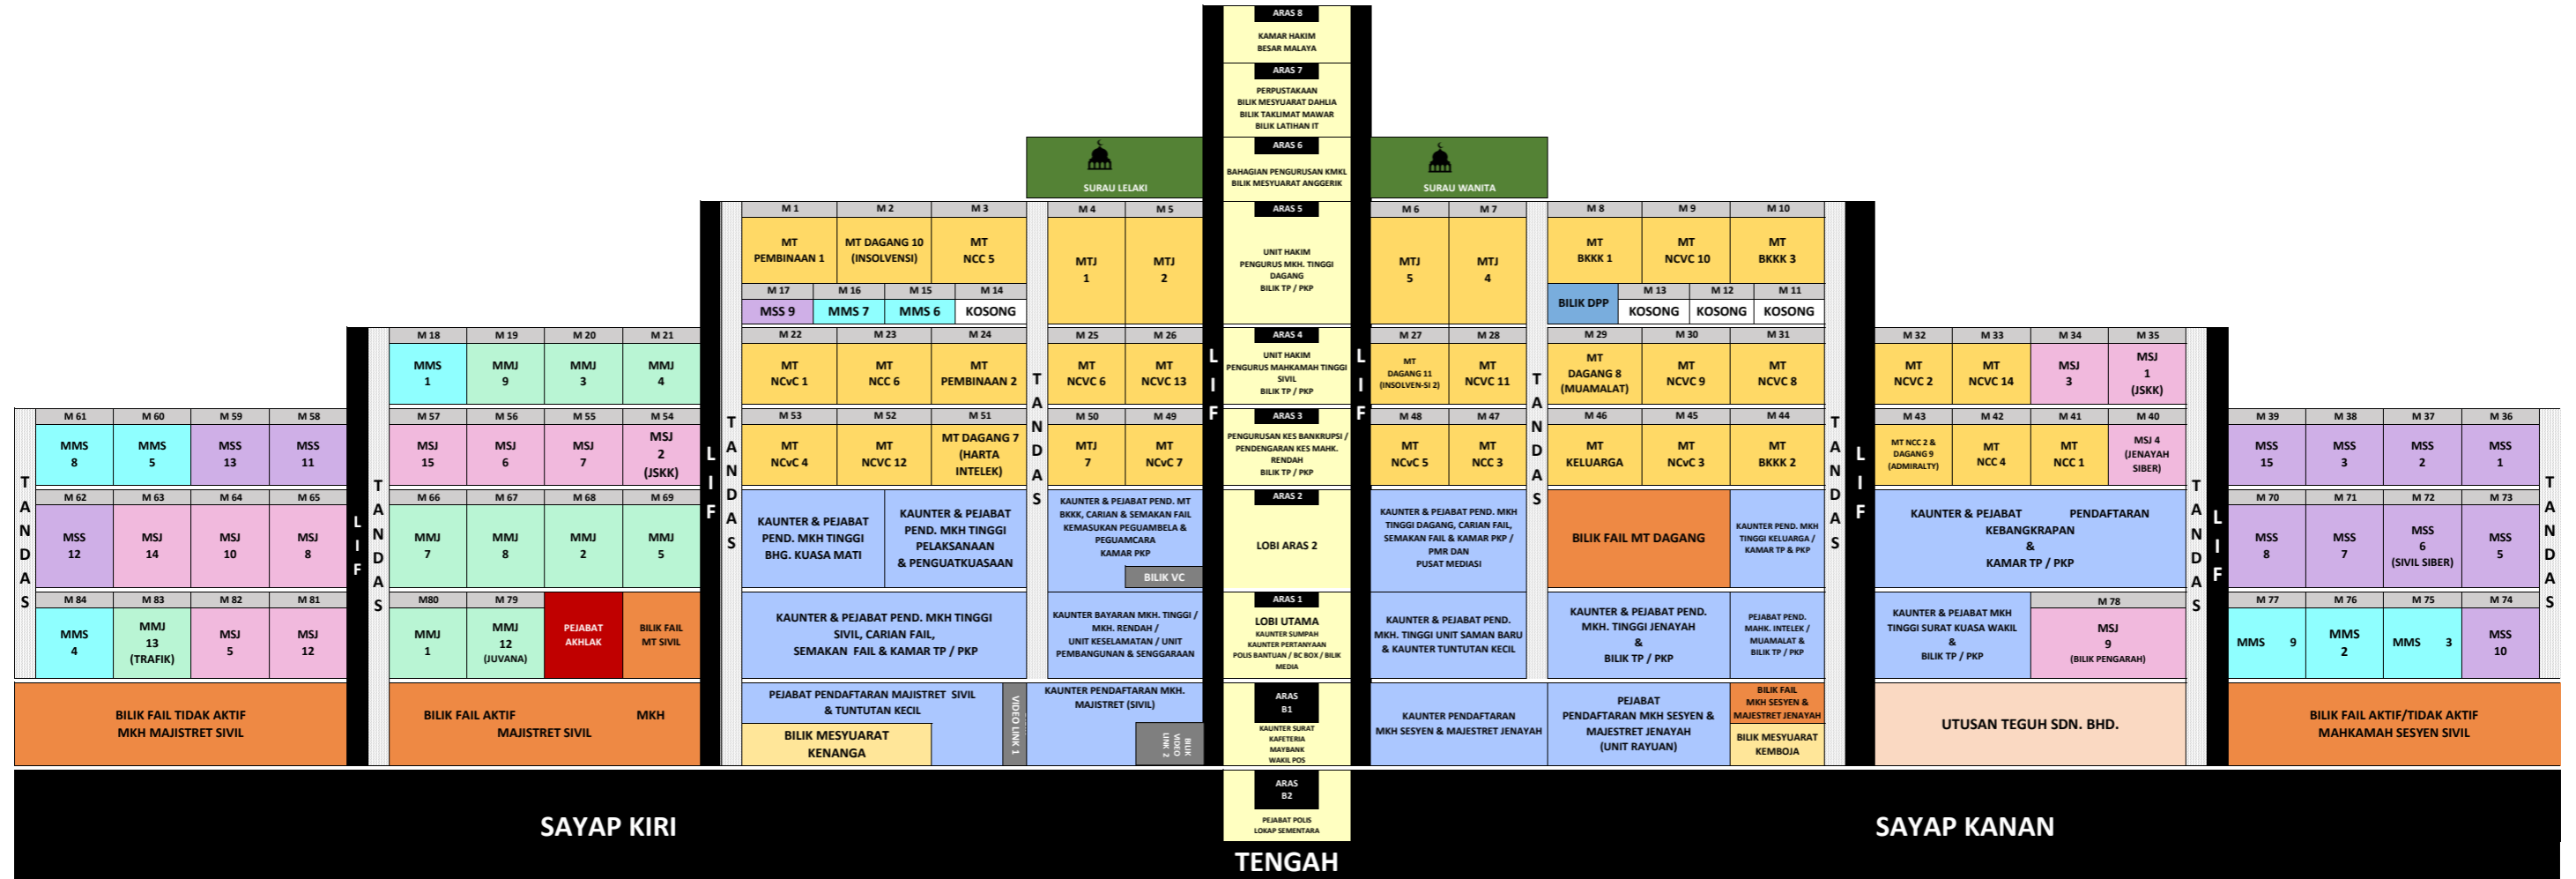

LOKASI DALAMAN KOMPLEKS MAHKAMAH KUALA LUMPUR

- PETUNJUK: -
- MT : MAHKAMAH TINGGI
 - MSS : MAHKAMAH SESYEN SIVIL
 - MMJ : MAHKAMAH MAJISTRET JENAYAH
 - MSJ : MAHKAMAH SESYEN JENAYAH
 - MMS : MAHKAMAH MAJISTRET SIVIL
 - UTUSAN TEGUH SDN. BHD. (UTSB) (KONTRAKTOR PENYELENGGARAAN BANGUNAN)
 - M 1 - 84 BILANGAN MAHKAMAH
 - MSJSKK : MAHKAMAH SESYEN JENAYAH SEKSUAL KANAK-KANAK

* PELAN LOKASI MAHKAMAH KUALA LUMPUR BERMULA DARI 18 OGOS 2025