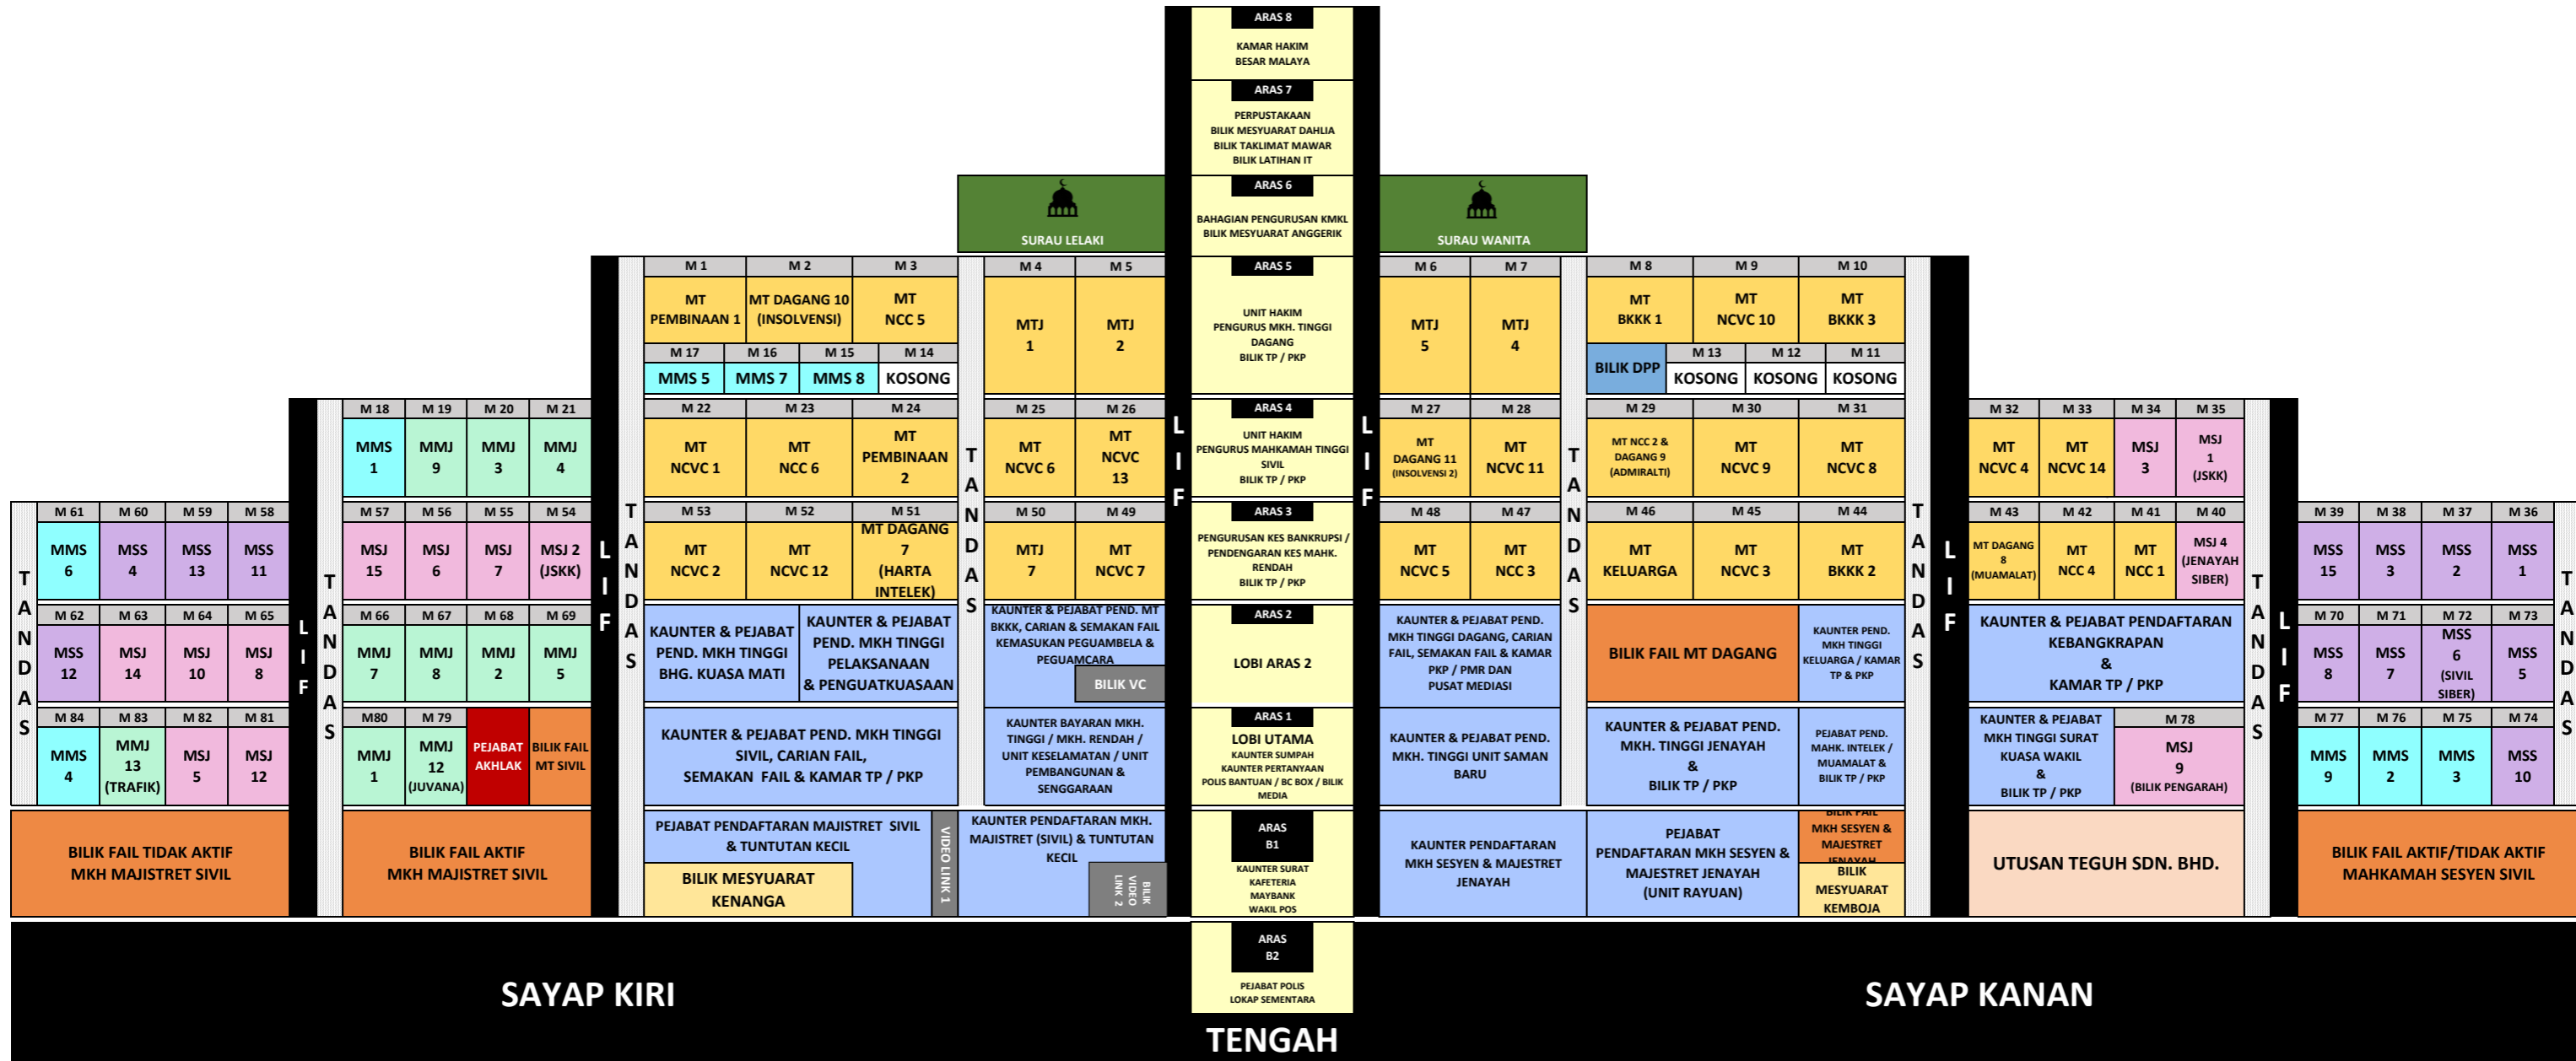

# LOKASI DALAMAN KOMPLEKS MAHKAMAH KUALA LUMPUR

- PETUNJUK: -
- MT : MAHKAMAH TINGGI
  - MSJ : MAHKAMAH SESYEN JENAYAH
  - M 1 - 84 BILANGAN MAHKAMAH
  - MSS : MAHKAMAH SESYEN SIVIL
  - MMS : MAHKAMAH MAJISTRET SIVIL
  - MSJSSK : MAHKAMAH SESYEN JENAYAH SEKSUAL KANAK-KANAK
  - MMJ : MAHKAMAH MAJISTRET JENAYAH
  - UTUSAN TEGUH SDN. BHD. (UTSB) (KONTRAKTOR PENYELENGGARAAN)

\* PELAN LOKASI MAHKAMAH KUALA LUMPUR BERMULA DARI 5 JANUARI 2026