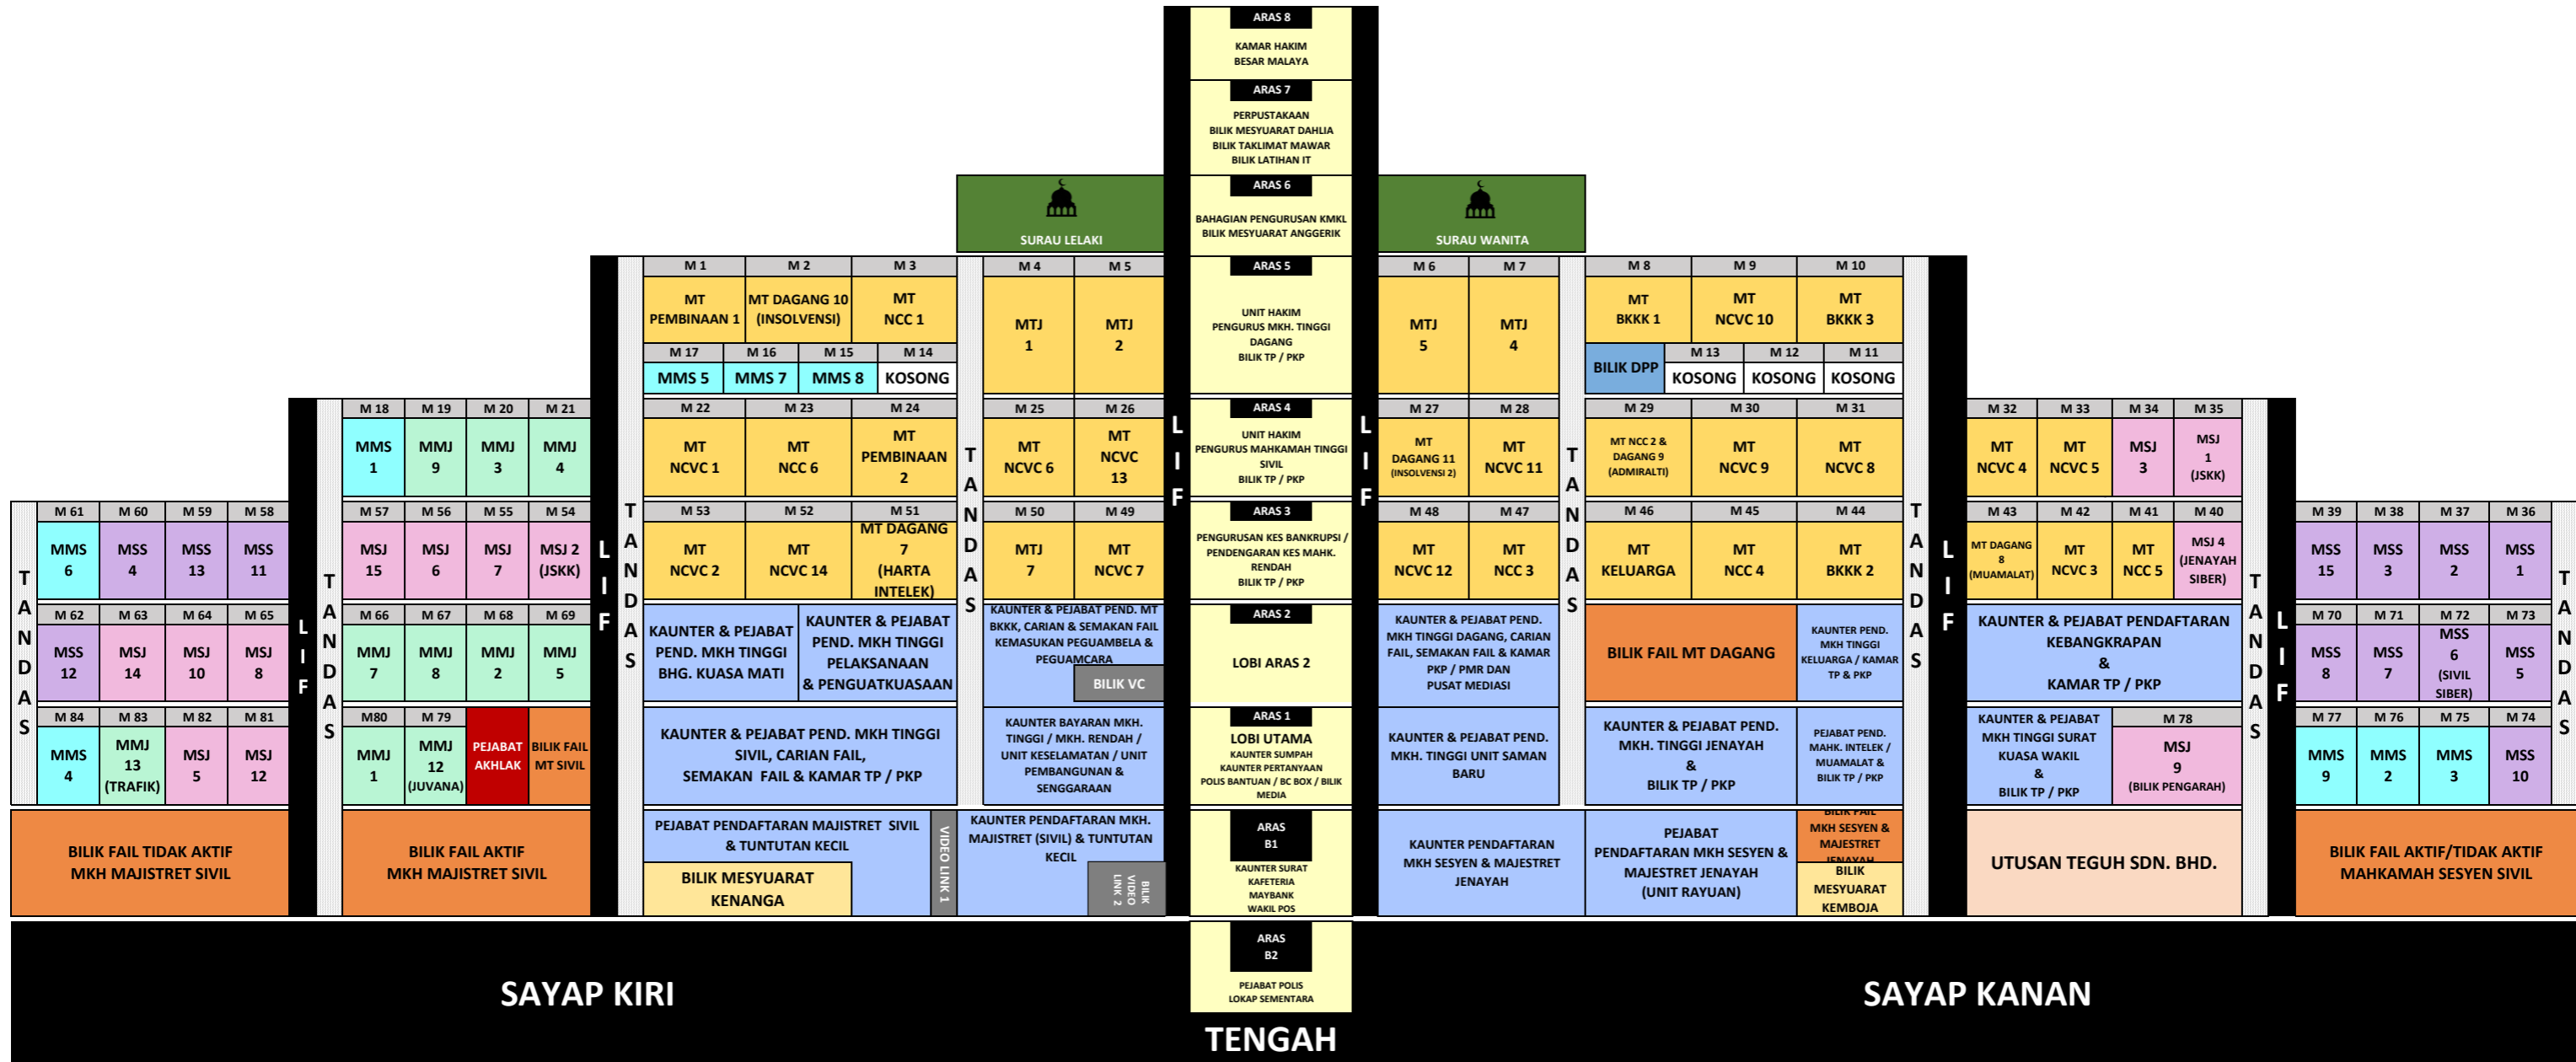

LOKASI DALAMAN KOMPLEKS MAHKAMAH KUALA LUMPUR

- PETUNJUK: -
- MT : MAHKAMAH TINGGI
 - MSJ : MAHKAMAH SESYEN JENAYAH
 - M 1 - 84 BILANGAN MAHKAMAH
 - MSS : MAHKAMAH SESYEN SIVIL
 - MMS : MAHKAMAH MAJISTRET SIVIL
 - MSJSSK : MAHKAMAH SESYEN JENAYAH SEKSUAL KANAK-KANAK
 - MMJ : MAHKAMAH MAJISTRET JENAYAH
 - UTUSAN TEGUH SDN. BHD. (UTSB) (KONTRAKTOR PENYELENGGARAAN)

* PELAN LOKASI MAHKAMAH KUALA LUMPUR BERMULA DARI 9 FEBRUARI 2026